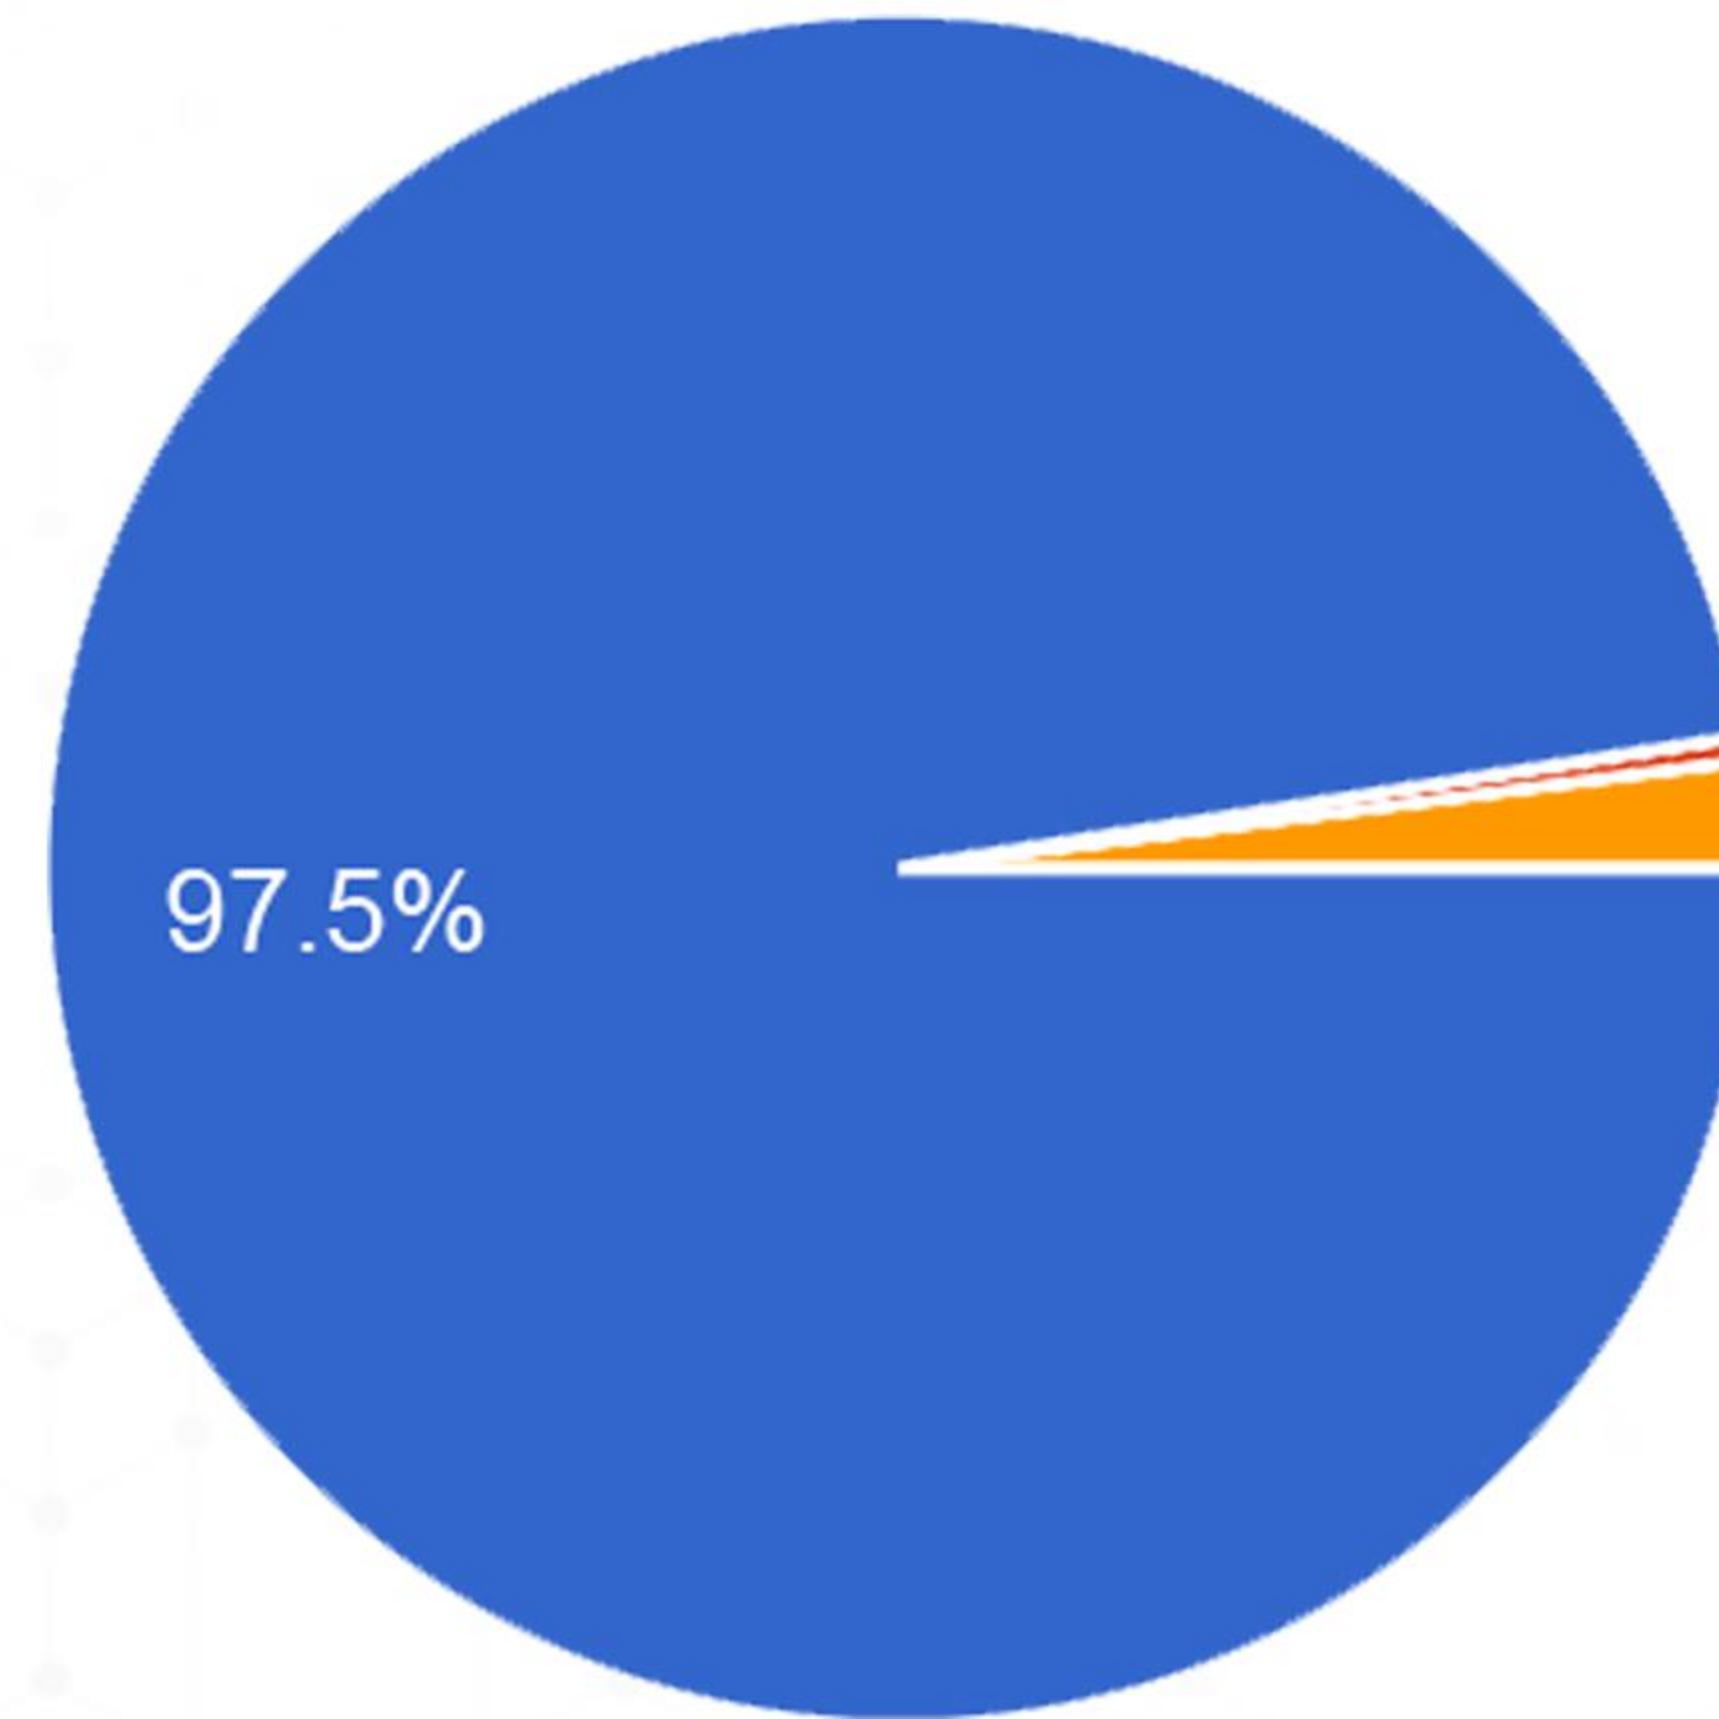

الجمعية التعاونية للنحالين
بمحايل عسير
Cooperative Society of Beekeepers in Mahael Assir

وزارة البيئة والمياه والزراعة
Ministry of Environment Water & Agriculture

هل كان المحاضر قادراً على توصيل المعلومات بشكل واضح

عدد الردود
445

- نعم
- لا
- إلى حد ما

www.nahlcoop.org