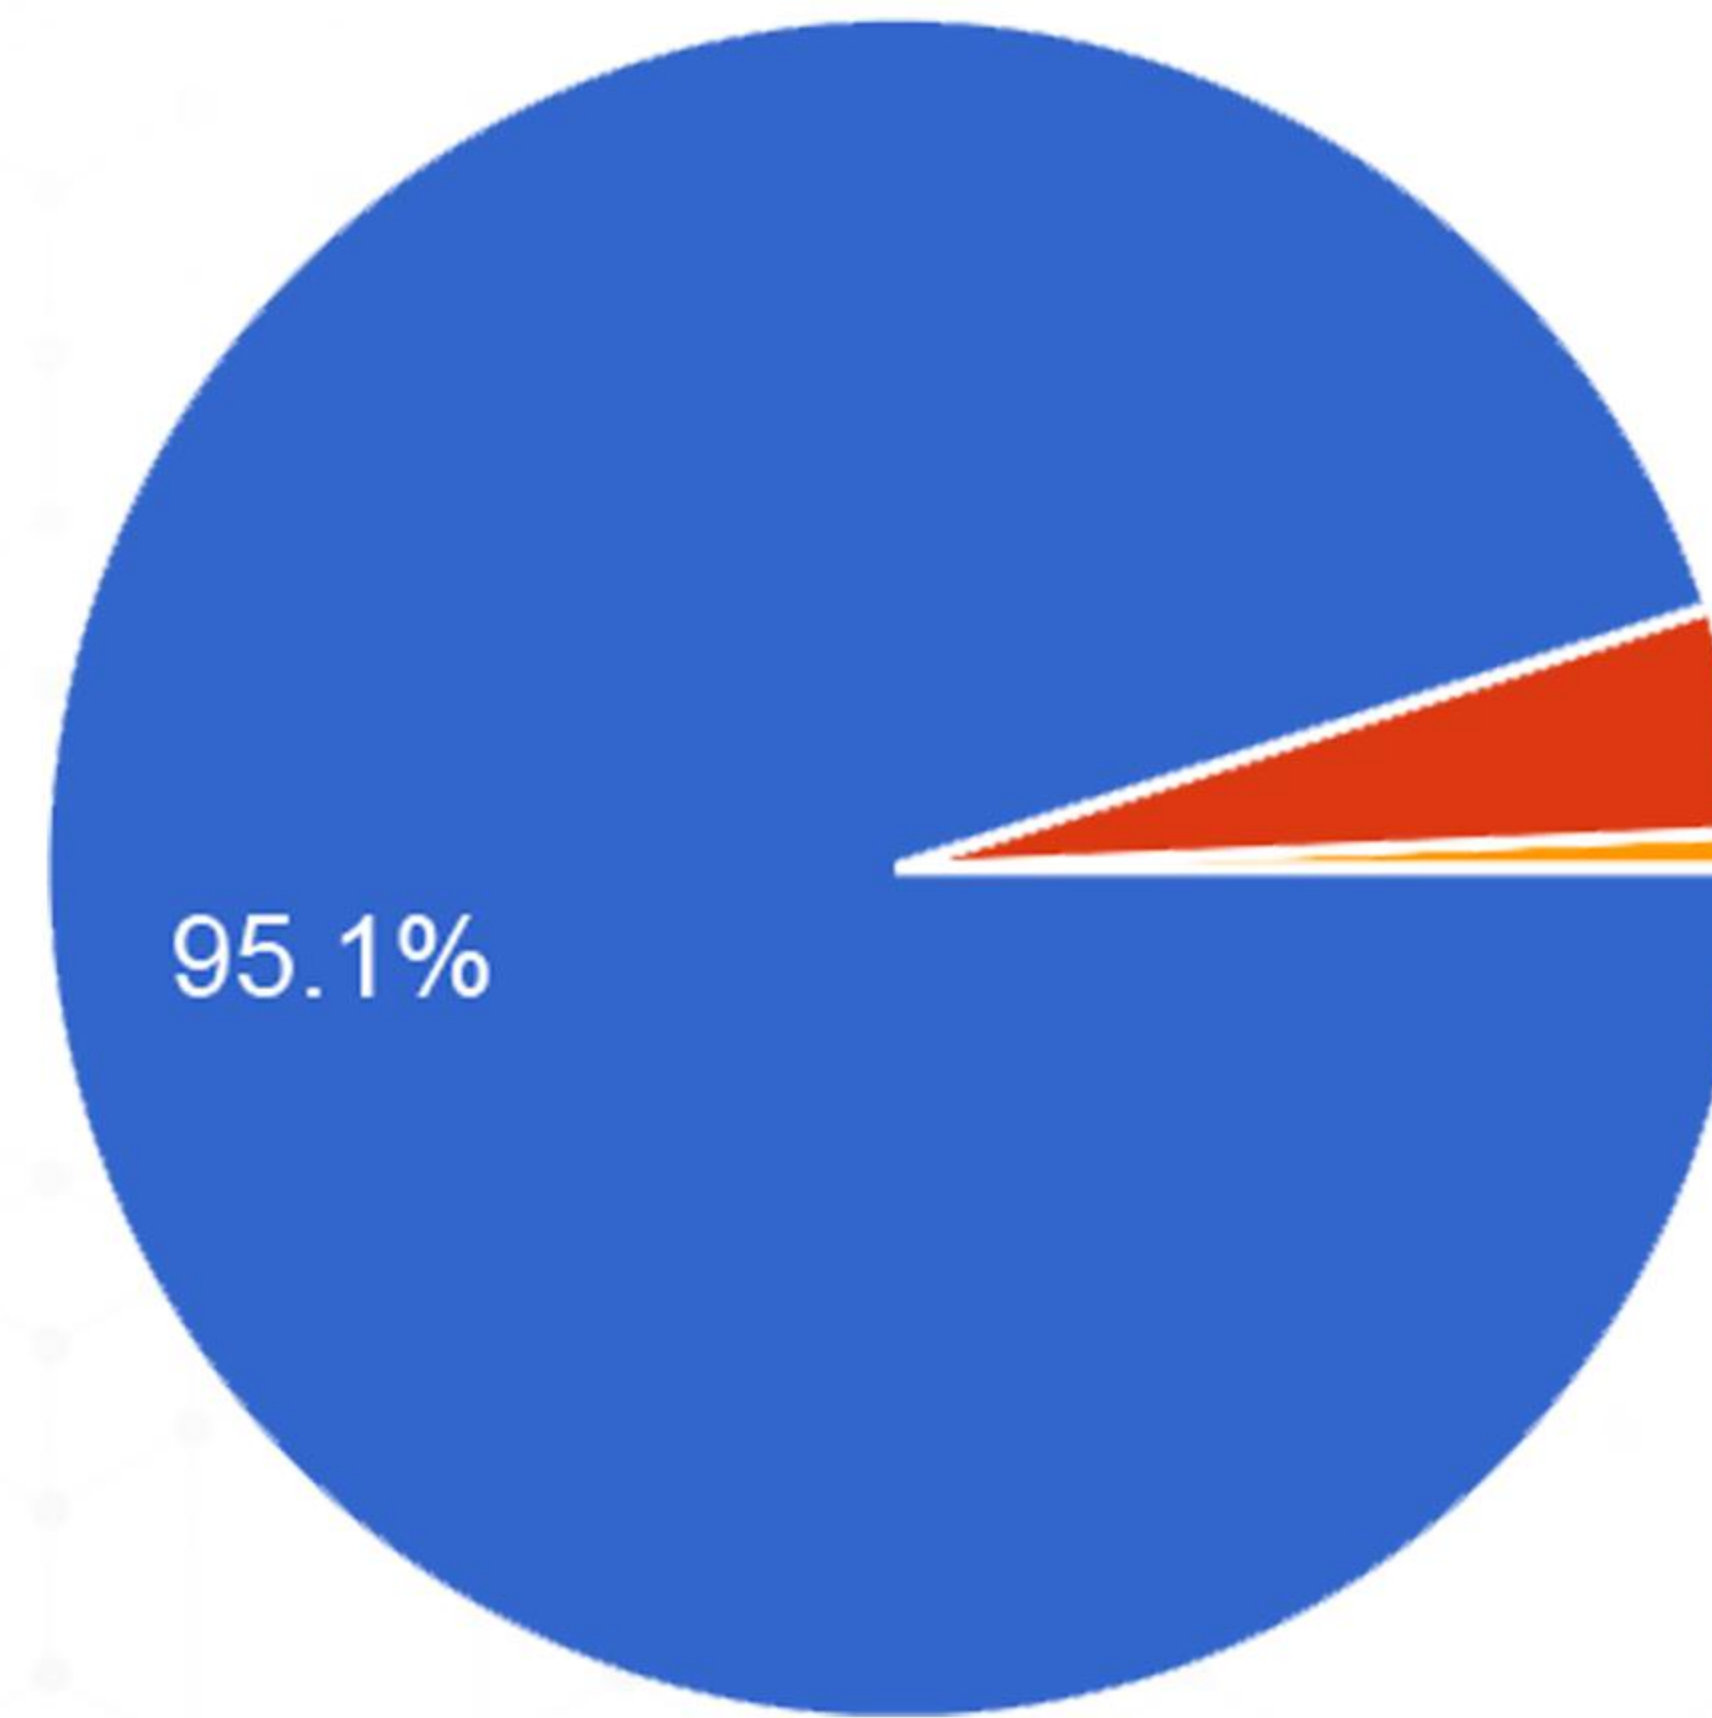

الجمعية التعاونية للنحالين
بمحايل عسير
Cooperative Society of Beekeepers in Mahael Assir

وزارة البيئة والمياه والزراعة
Ministry of Environment Water & Agriculture

هل تم توفير وسائل الراحة اللازمة (كراسي - تكييف ...)

عدد الردود
445

- نعم بالكامل
- إلى حد ما
- لا لم يتوفر