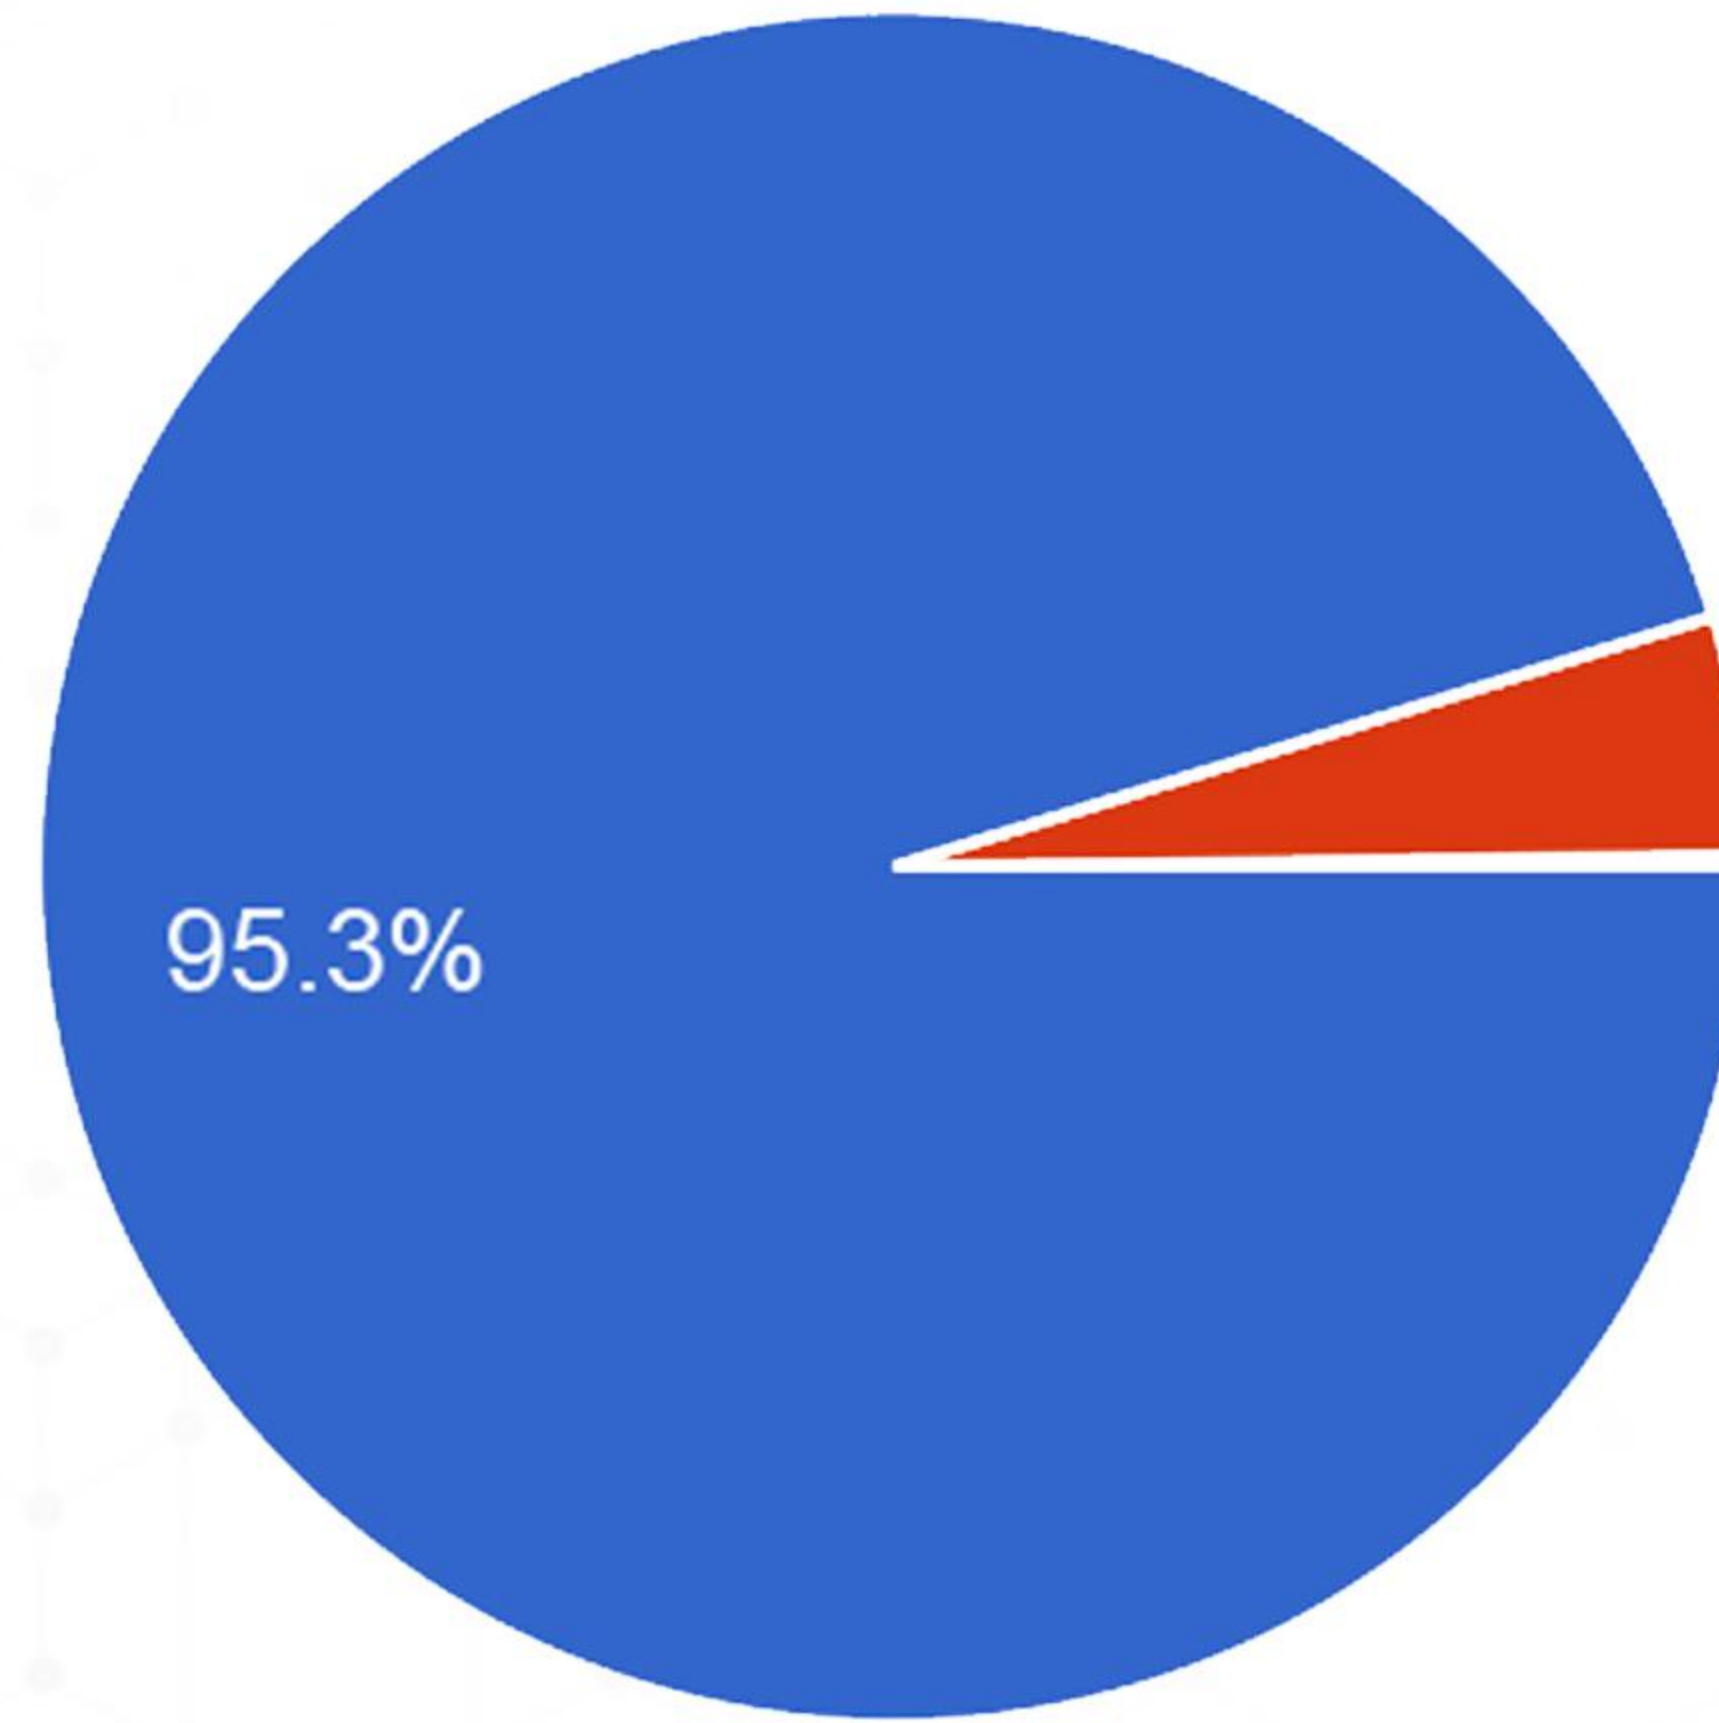

الجمعية التعاونية للنحالين
بمحايل عسير
Cooperative Society of Beekeepers in Mahael Assir

وزارة البيئة والمياه والزراعة
Ministry of Environment Water & Agriculture

هل تمكن المحاضر من الاستجابة للأسئلة بشكل مرضي

عدد الردود

445

- أوافق بشدة
- أوافق إلى حد ما
- لا أوافق

www.nahlcoop.org