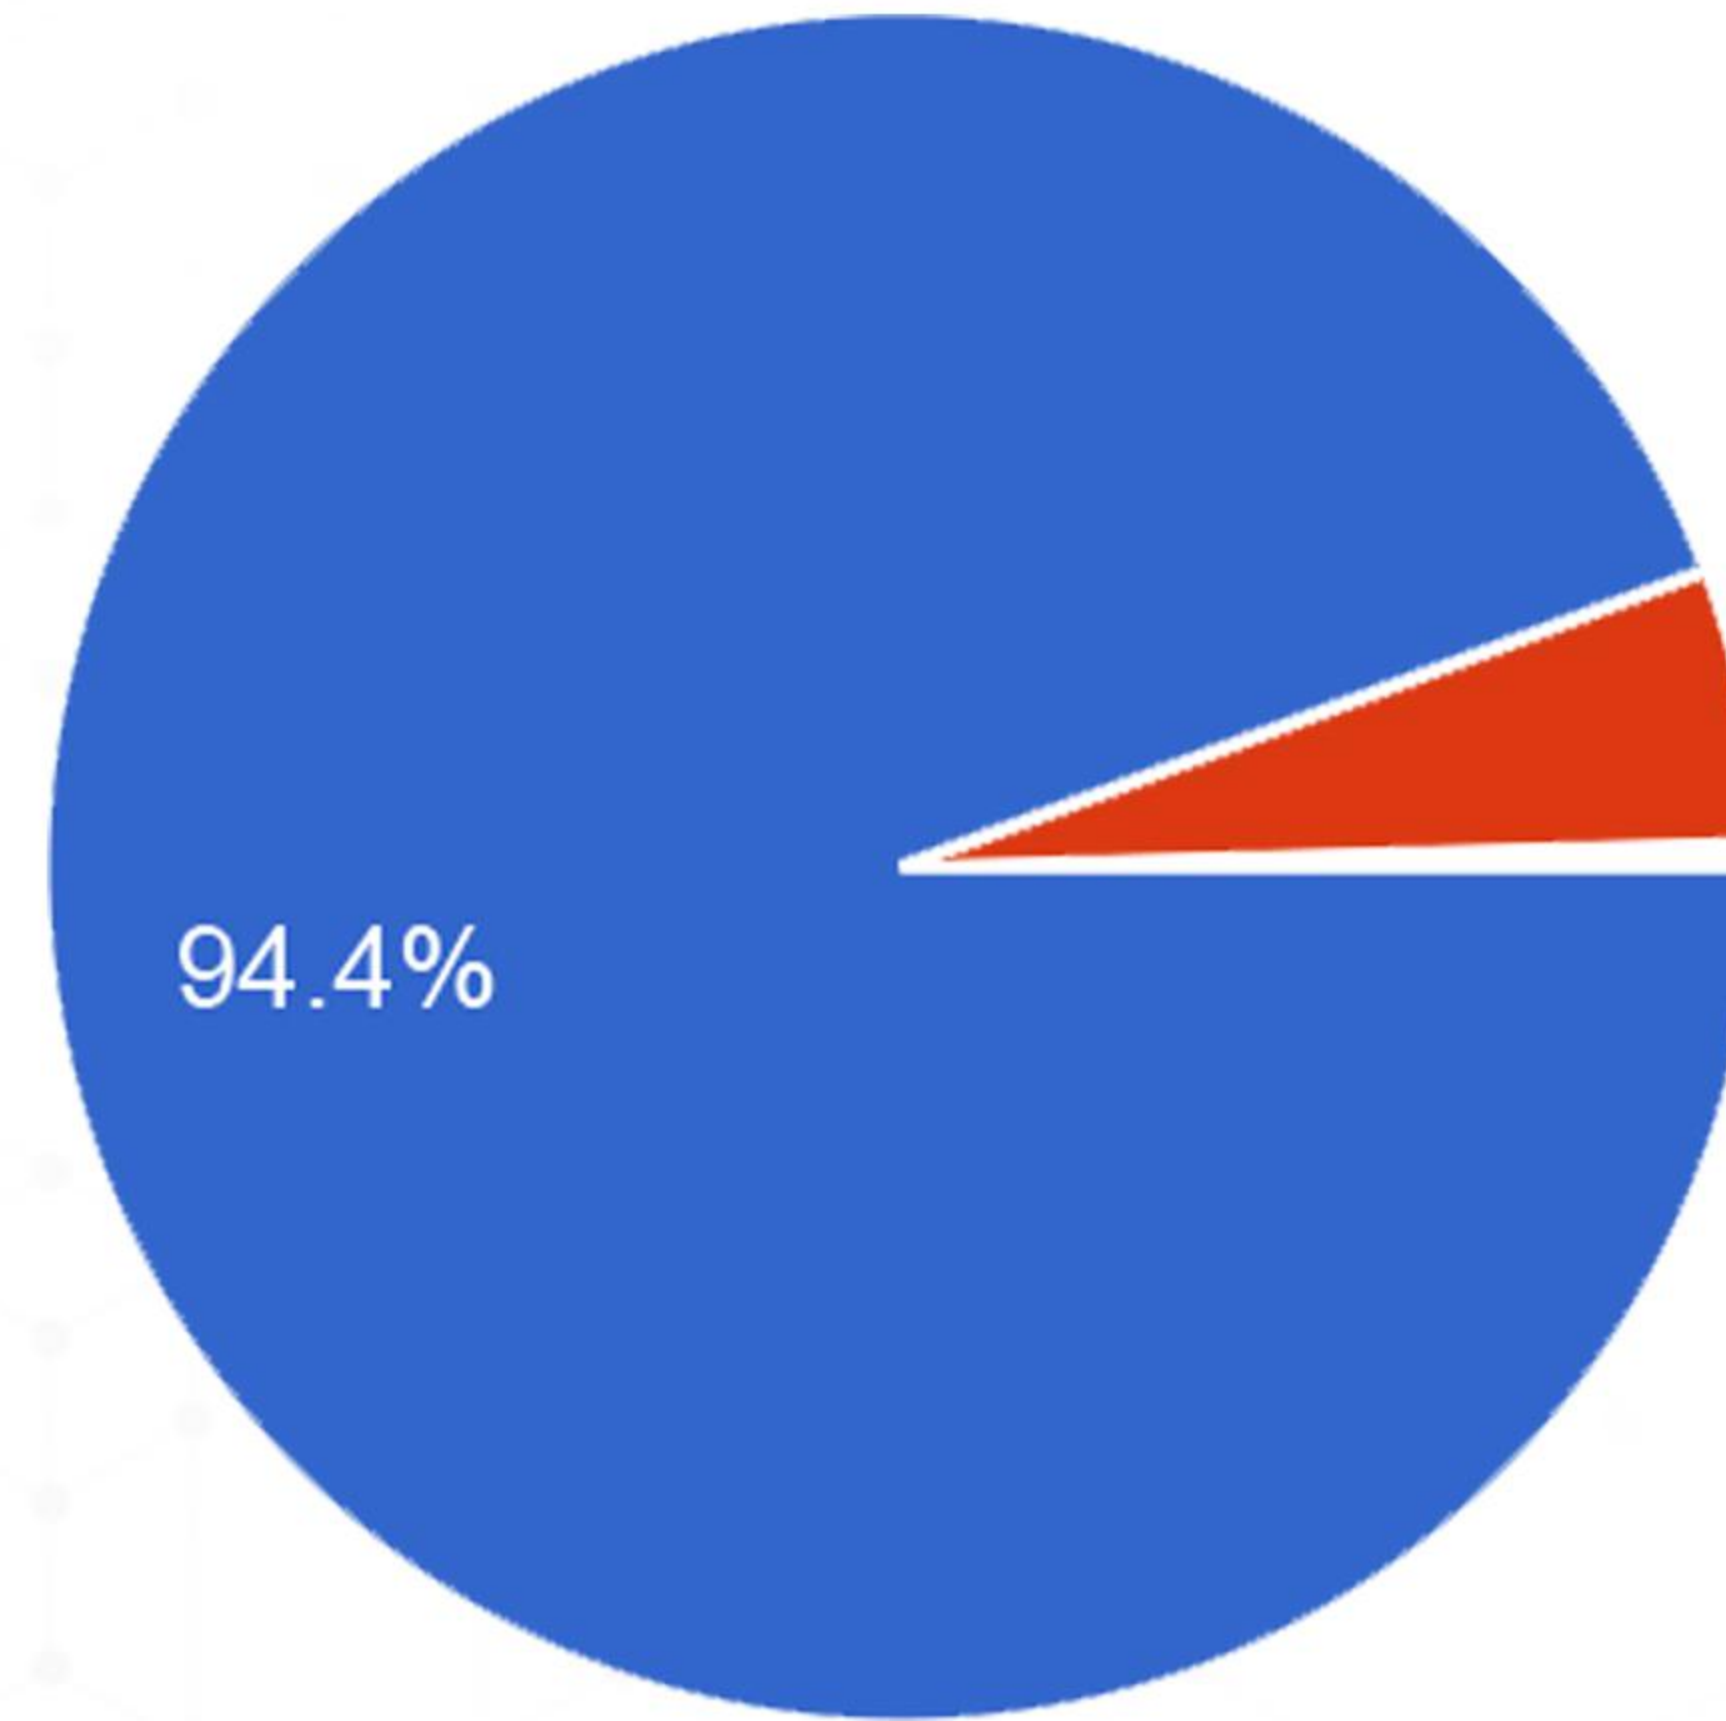

الجمعية التعاونية للنحالين
بمحايل عسير
Cooperative Society of Beekeepers in Mahael Assir

وزارة البيئة والمياه والزراعة
Ministry of Environment Water & Agriculture

كيف تقيم مستوى خبرة المحاضر فى مجال تربية النحل

عدد الردود
445

- جيد جداً
- جيد
- مقبول
- ضعيف