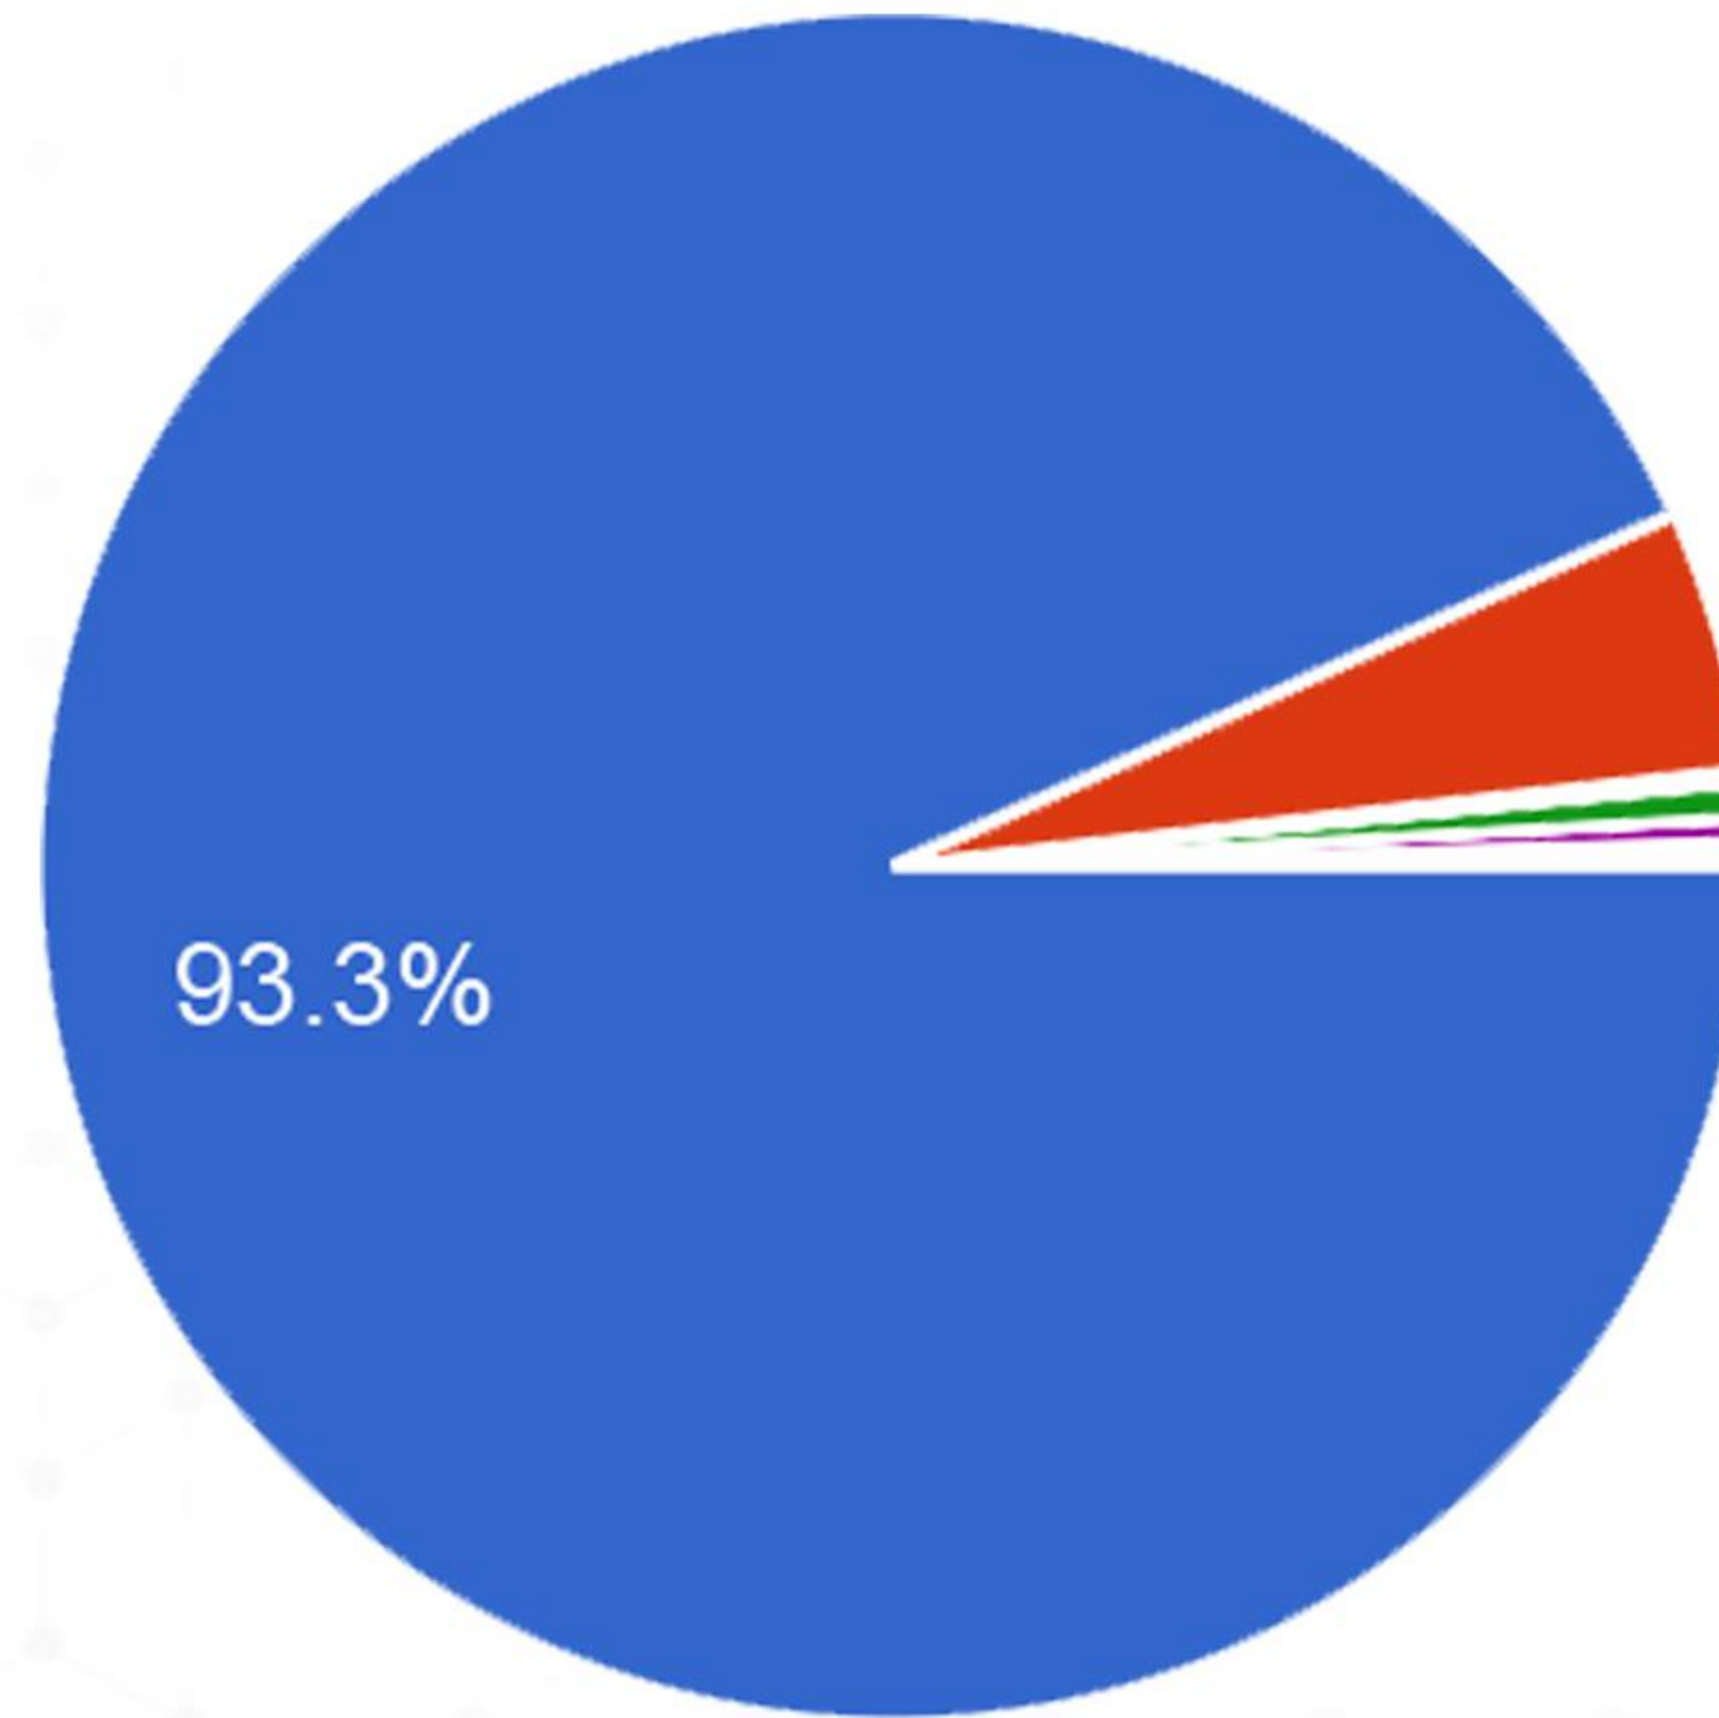

الجمعية التعاونية للنحالين
بمحايل عسير
Cooperative Society of Beekeepers in Mahael Assir

وزارة البيئة والمياه والزراعة
Ministry of Environment Water & Agriculture

ما تقييمك لمحتوى الدورة

عدد الردود
445

- ممتاز
- جيد جداً
- جيد
- ضعيف