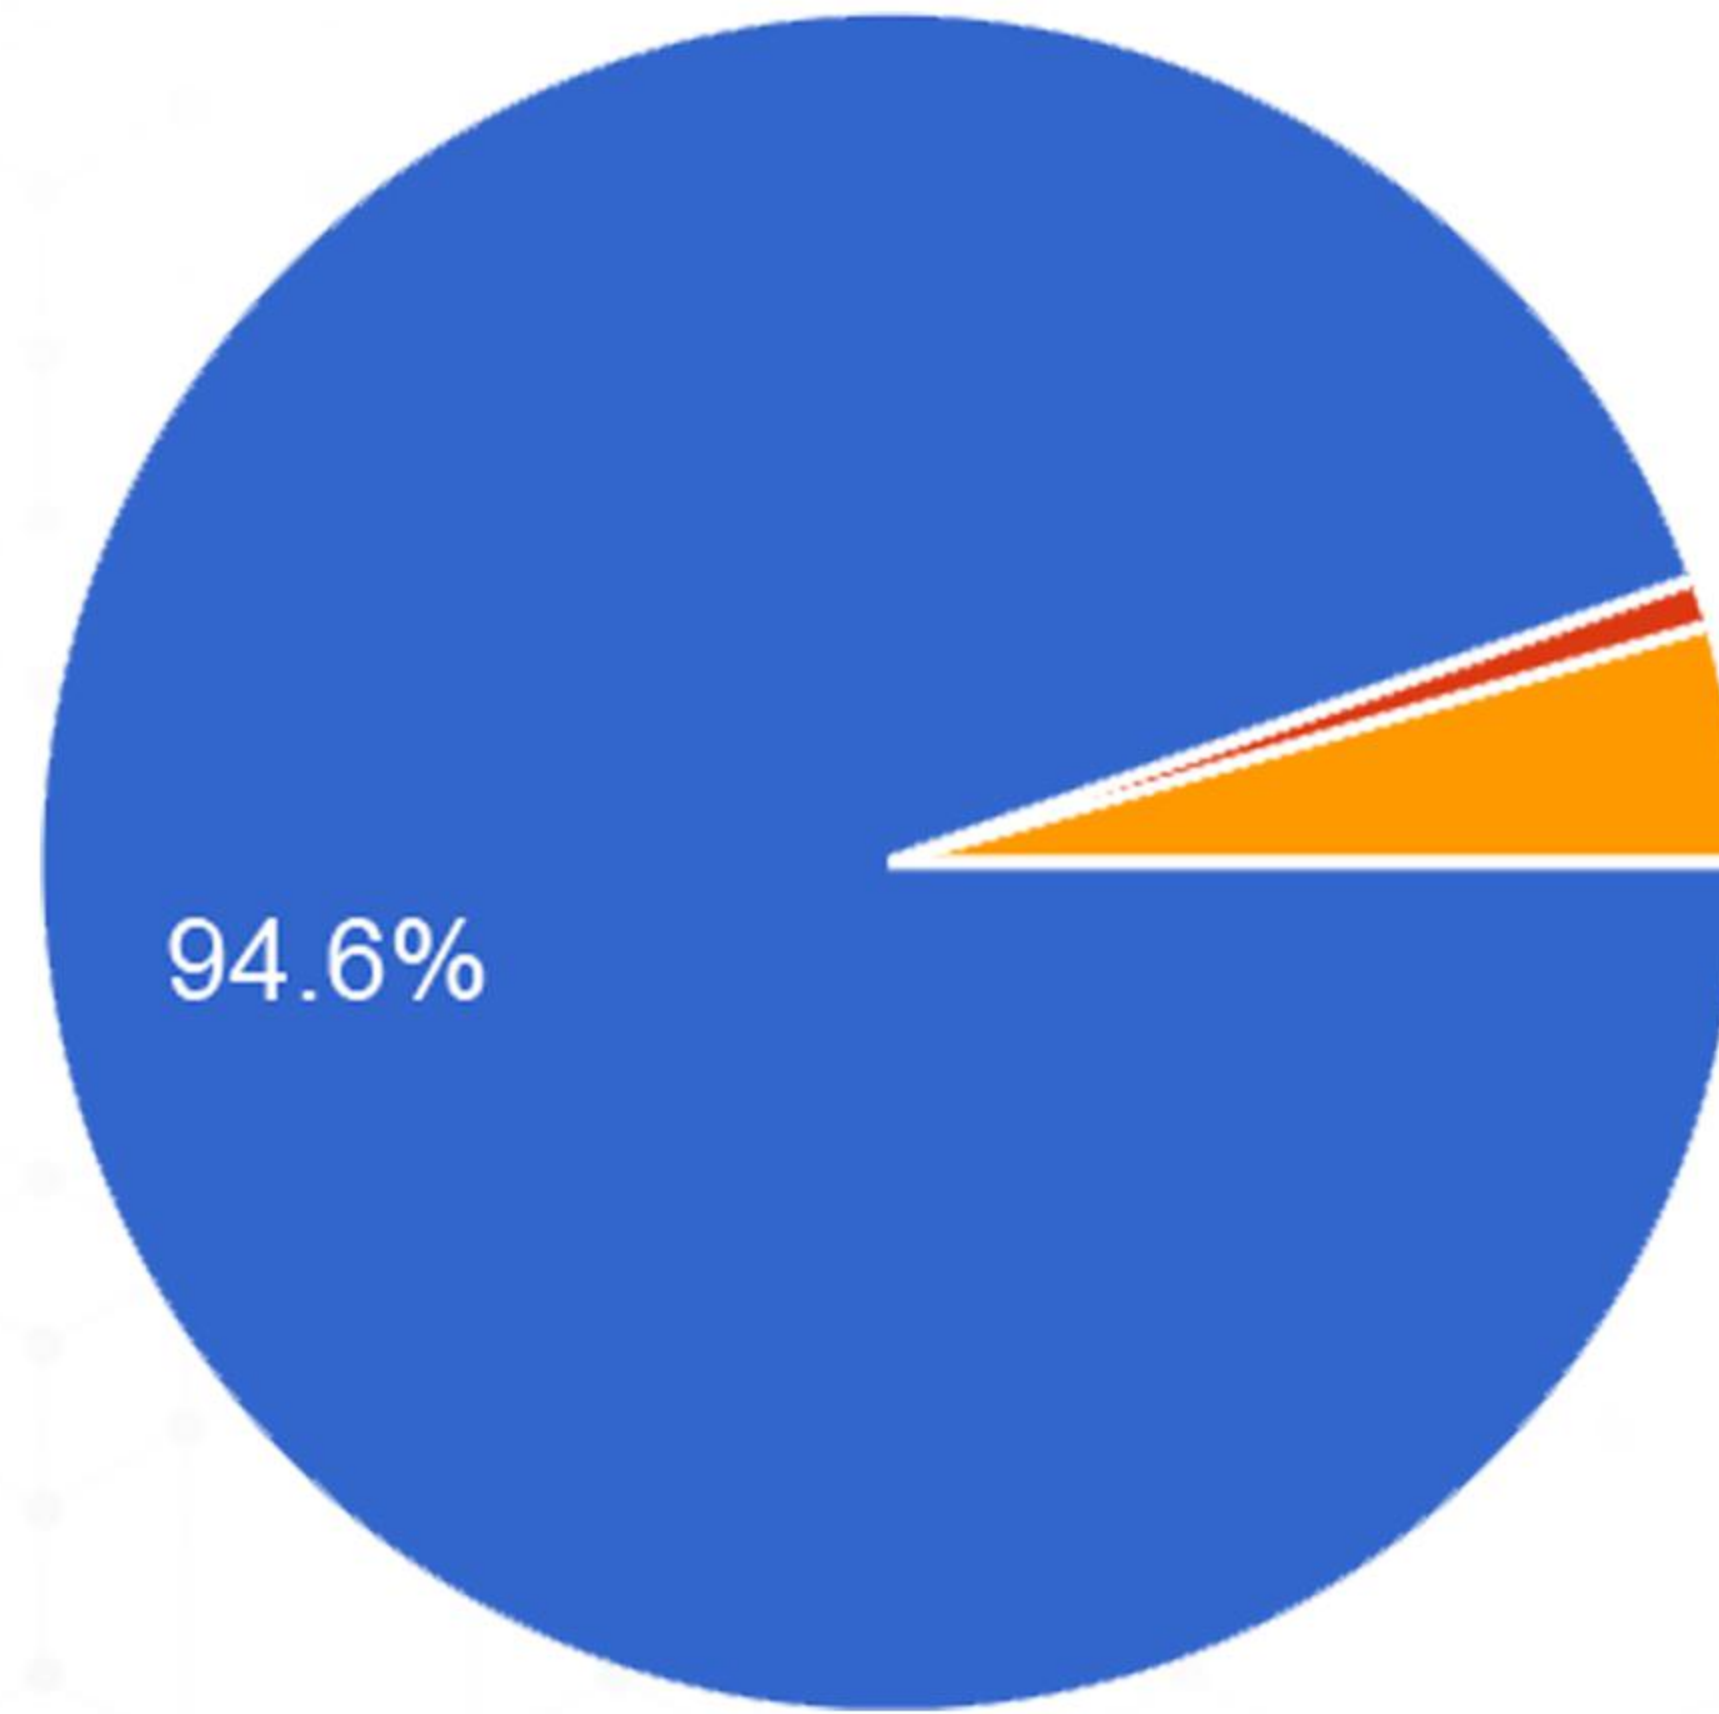

الجمعية التعاونية للنحالين
بمحايل عسير
Cooperative Society of Beekeepers in Mahael Assir

وزارة البيئة والمياه والزراعة
Ministry of Environment Water & Agriculture

هل تم توفير الموارد والمواد التعليمية للدورة

عدد الردود
445

- نعم بالكامل
- لا
- إلى حد ما