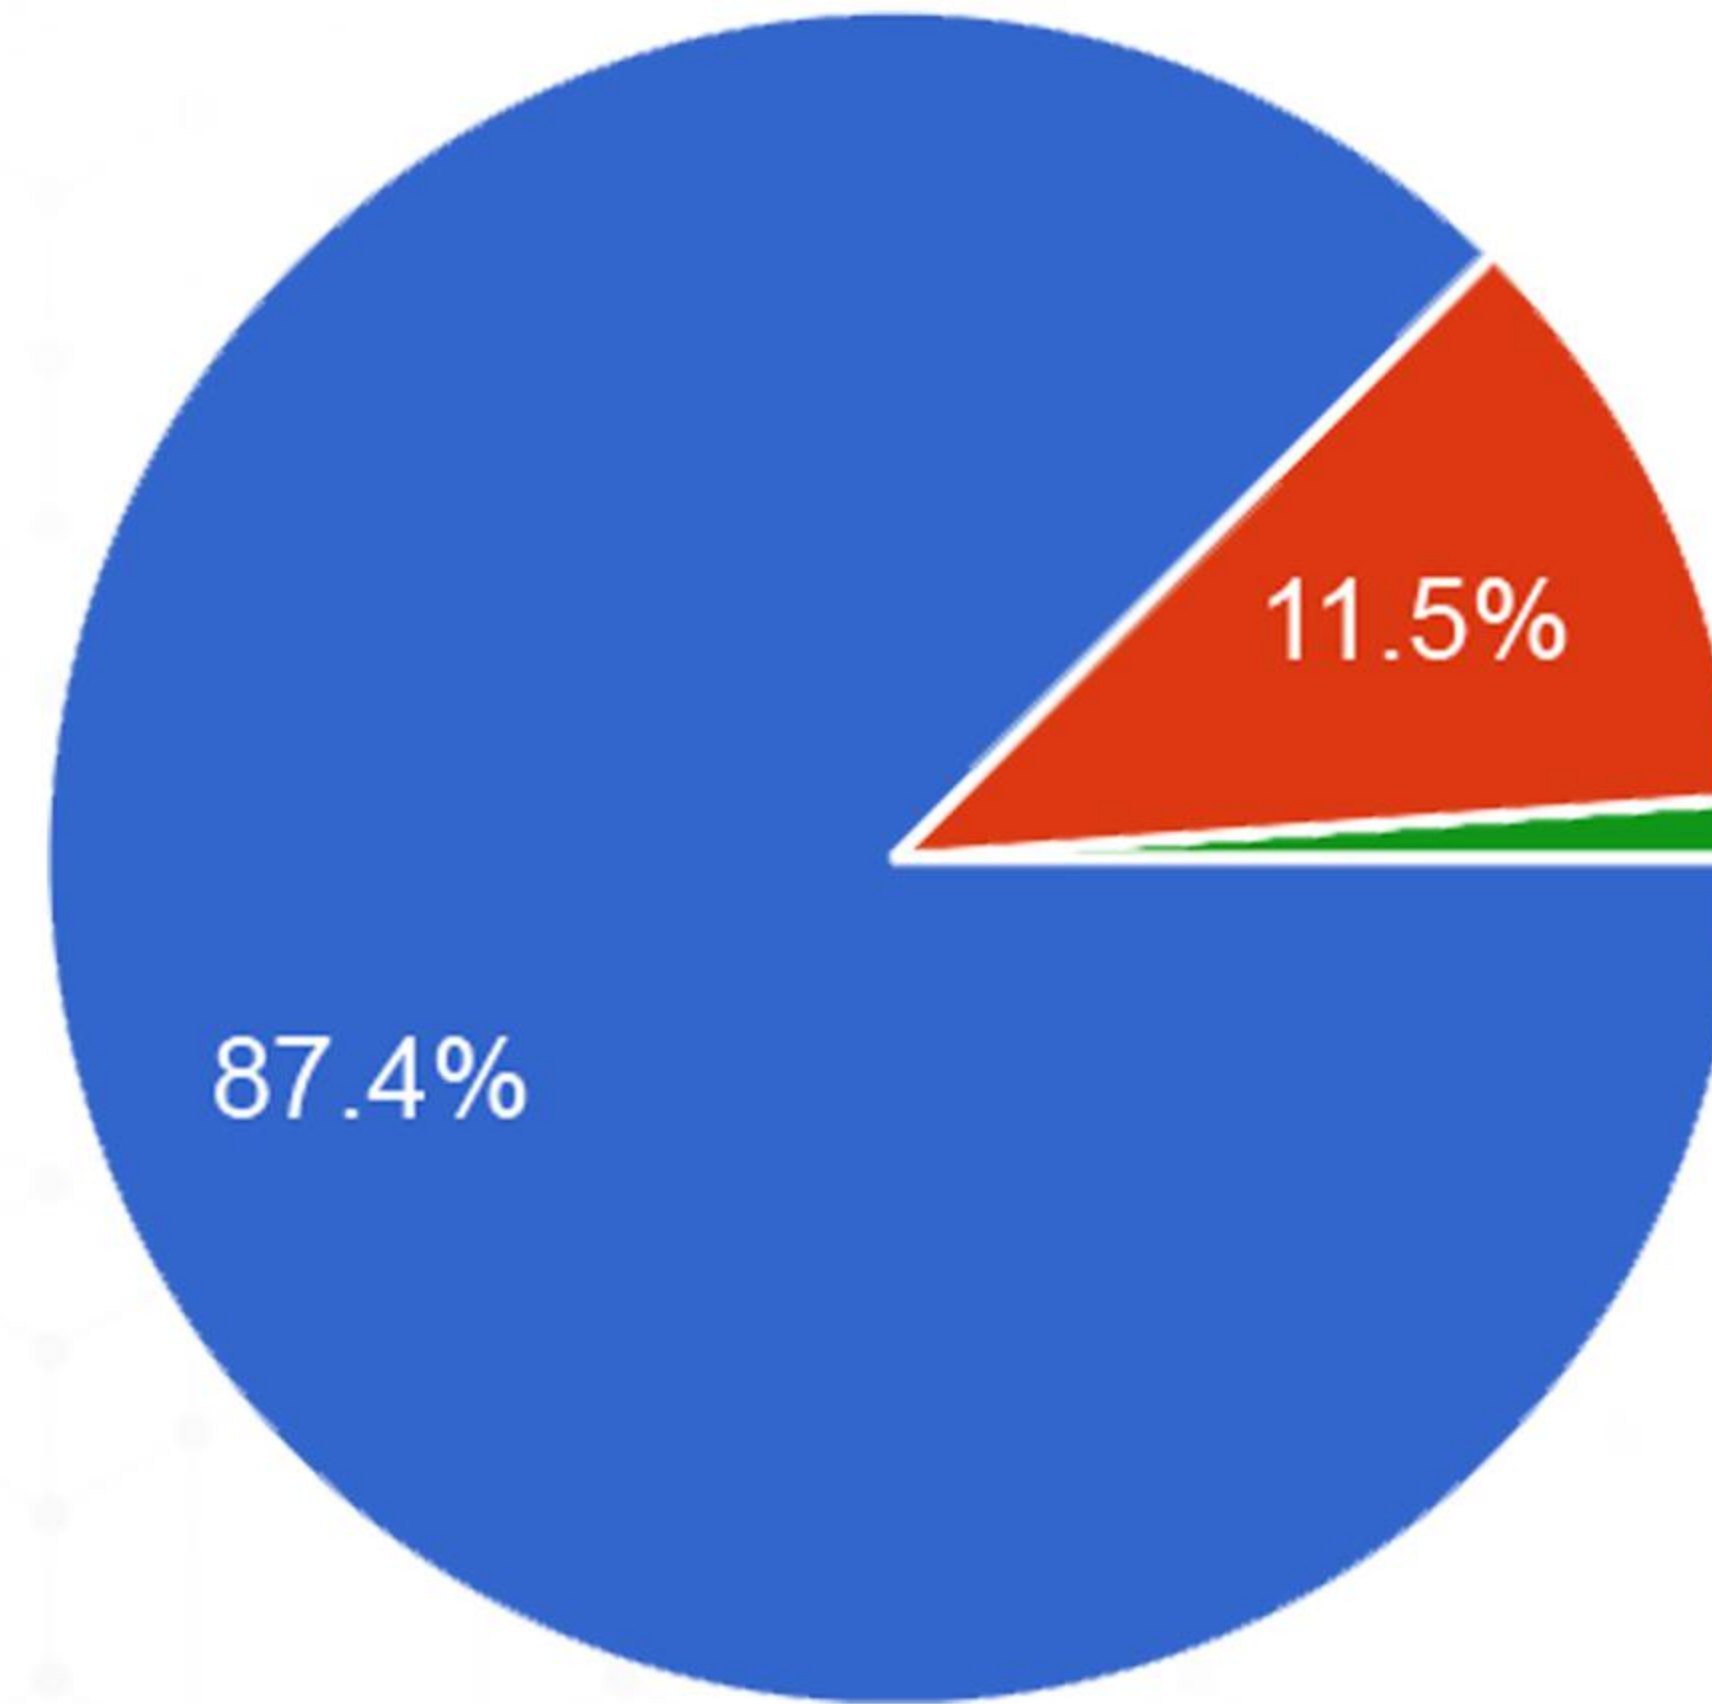

الجمعية التعاونية للنحالين
بمحايل عسير
Cooperative Society of Beekeepers in Mahael Assir

وزارة البيئة والمياه والزراعة
Ministry of Environment Water & Agriculture

هل أنت راض عن محتوى الدورة

عدد الردود
445

- راض جداً
- راض
- غير راض
- غير راض تمام